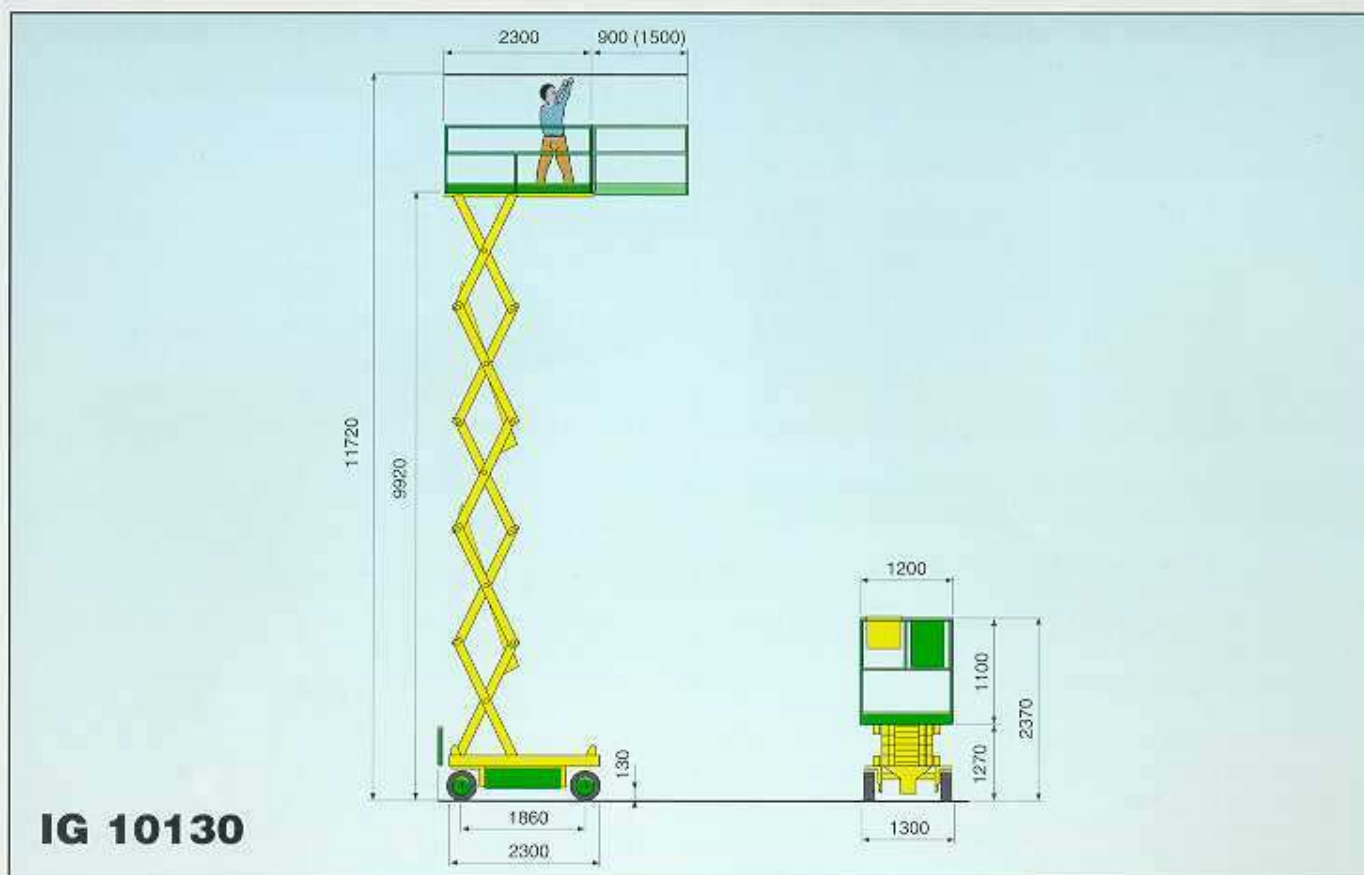

IG 10130

Allestimento standard

- Trazione idraulica anteriore con comandi elettrici in piattaforma. 3 velocità di trazione selezionabili.
- Freni di stazionamento di tipo lamellare a disinnesto idraulico.
- Sterzo a 90°.
- Estensione manuale piattaforma 0,9 m.
- Claxon.
- Discesa manuale di emergenza.
- Valvole di blocco sui cilindri.
- Batteria 24 V - 240 Ah.
- Caricabatteria a disinserimento automatico 24 V - 40 A.
- Avvisatore acustico movimenti.
- Inclinometro.
- Sblocco meccanico della trazione per il traino d'emergenza.
- Spina stacca batterie.
- Pneumatici pieni superelastici 16x6-8".
- Protezioni anticesoiaamento.
- Ringhiere smontabili a sblocco rapido senza uso di utensili.
- Marcatura CE.

Optionals

- Slitte antiribaltamento.
- Cavo 220V, con spina, presa e salvavita.
- Batteria a trazione 24V - 250 Ah.
- Batterie 24V - 480 Ah. + caricabatterie 24V - 60 A.
- Estensione manuale piattaforma 1,5 m.
- Girofari.
- Voltmetro.
- Contaore.
- Pneumatici pieni superelastici antitraccia 16x6-8".
- Comandi proporzionali.
- Cannelletto ingresso piattaforma.
- Kit per esterni.
- Sistema controllo batterie con protezione per bassa tensione
- Diagnostica con contaore incorporato (solo per versione con comandi proporzionali)

iteco
PIATTAFORME AEREE SEMOVENTI

SALI SICURO CON ITECO

Dimensioni e ingombri

Specifiche tecniche

Portata	Kg	465
Portata in estensione (m. 0,9/m.1,5)	Kg	265/165
Velocità salita	sec	65
Velocità discesa	sec	40
Motore CC	V/Kw	24/3
Batteria	V	24
Capacità batterie	Ah	240 / 250 / 2x240
Peso batterie	Kg	4x30 / 4x40 / 8x30
Caricabatterie	V/A	24/40
Max. pressione idraulica	bar	200
Velocità (veloce)	Km/h	3,6
Velocità (lenta)	Km/h	1,8
Velocità di sicurezza	Km/h	1
Pendenza superabile	%	15
Raggio interno di sterzata	m	0,15
Raggio esterno di sterzata	m	2,6
Dimensione ruote	mm	410x145
Tipo ruote		16x6-8"
Peso complessivo	Kg	2300 ⁽¹⁾ / 2800 ⁽²⁾ / 2450 ⁽³⁾ / 2950 ⁽⁴⁾