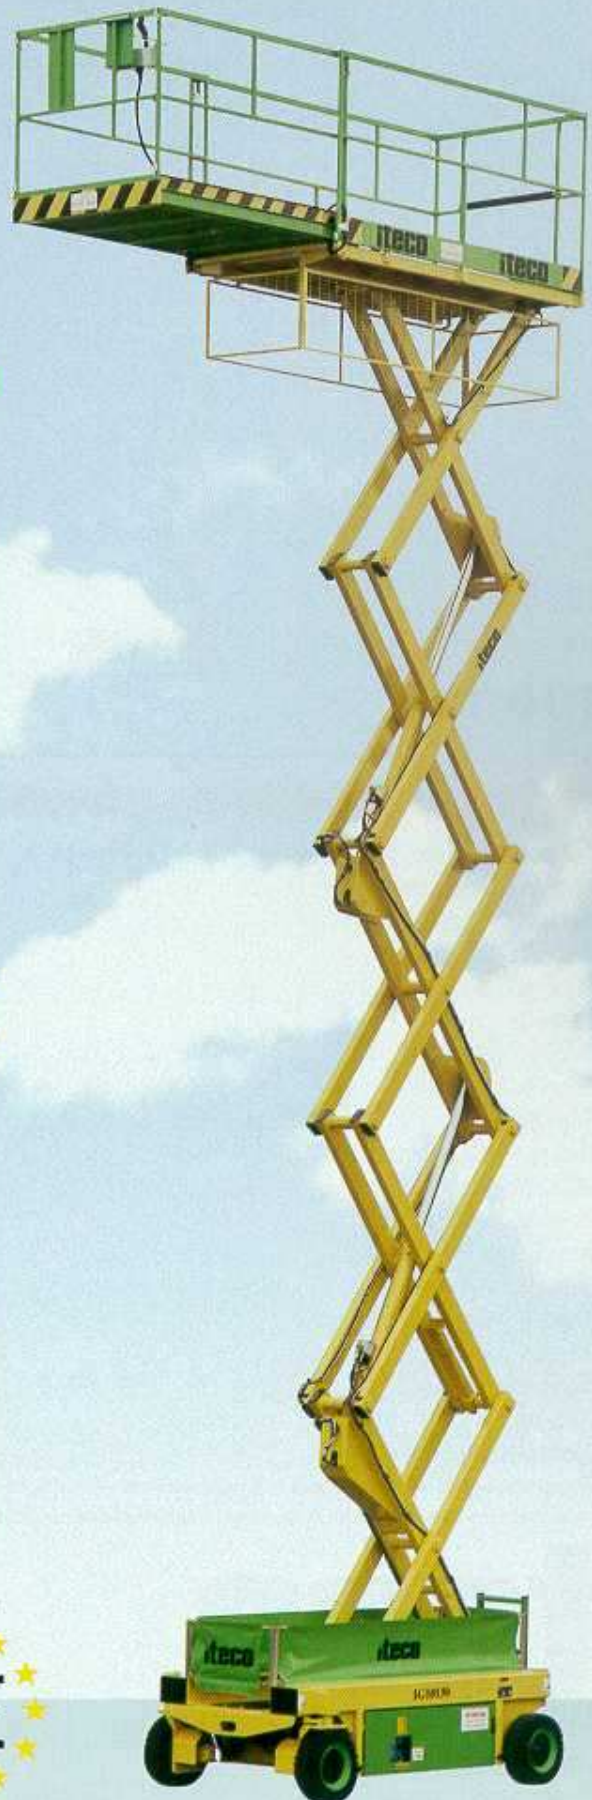

IG 10130

Allestimento standard

- Trazione idraulica anteriore con comandi elettrici in piattaforma. 3 velocità di trazione selezionabili.
- Freni di stazionamento di tipo lamellare a disinnesto idraulico.
- Sterzo a 90°.
- Estensione manuale piattaforma 0,9 m.
- Claxon.
- Discesa manuale di emergenza.
- Valvole di blocco sui cilindri.
- Batteria 24 V - 240 Ah.
- Caricabatteria a disinserimento automatico 24 V - 40 A.
- Avvisatore acustico movimenti.
- Inclinometro.
- Sblocco meccanico della trazione per il traino d'emergenza.
- Spina stacca batterie.
- Pneumatici pieni superelastici 16x6-8".
- Protezioni anticesoiaamento.
- Ringhiere smontabili a sblocco rapido senza uso di utensili.
- Marcatura CE.

Optionals

- Slitte antiribaltamento.
- Cavo 220V, con spina, presa e salvavita.
- Batteria a trazione 24V - 250 Ah.
- Batterie 24V - 480 Ah. + caricabatterie 24V - 60 A.
- Estensione manuale piattaforma 1,5 m.
- Girofari.
- Voltmetro.
- Contaore.
- Pneumatici pieni superelastici antitraccia 16x6-8".
- Comandi proporzionali.
- Cannelletto ingresso piattaforma.
- Kit per esterni.
- Sistema controllo batterie con protezione per bassa tensione
- Diagnostica con contaore incorporato (solo per versione con comandi proporzionali)

iteco
PIATTAFORME AEREE SEMOVENTI

SALI SICURO CON ITECO

Dimensioni e ingombri

Specifiche tecniche

Portata	Kg	465
Portata in estensione (m. 0,9/m.1,5)	Kg	265/165
Velocità salita	sec	65
Velocità discesa	sec	40
Motore CC	V/Kw	24/3
Batteria	V	24
Capacità batterie	Ah	240 / 250 / 2x240
Peso batterie	Kg	4x30 / 4x40 / 8x30
Caricabatterie	V/A	24/40
Max. pressione idraulica	bar	200
Velocità (veloce)	Km/h	3,6
Velocità (lenta)	Km/h	1,8
Velocità di sicurezza	Km/h	1
Pendenza superabile	%	15
Raggio interno di sterzata	m	0,15
Raggio esterno di sterzata	m	2,6
Dimensione ruote	mm	410x145
Tipo ruote		16x6-8"
Peso complessivo	Kg	2300 ⁽¹⁾ / 2800 ⁽²⁾ / 2450 ⁽³⁾ / 2950 ⁽⁴⁾